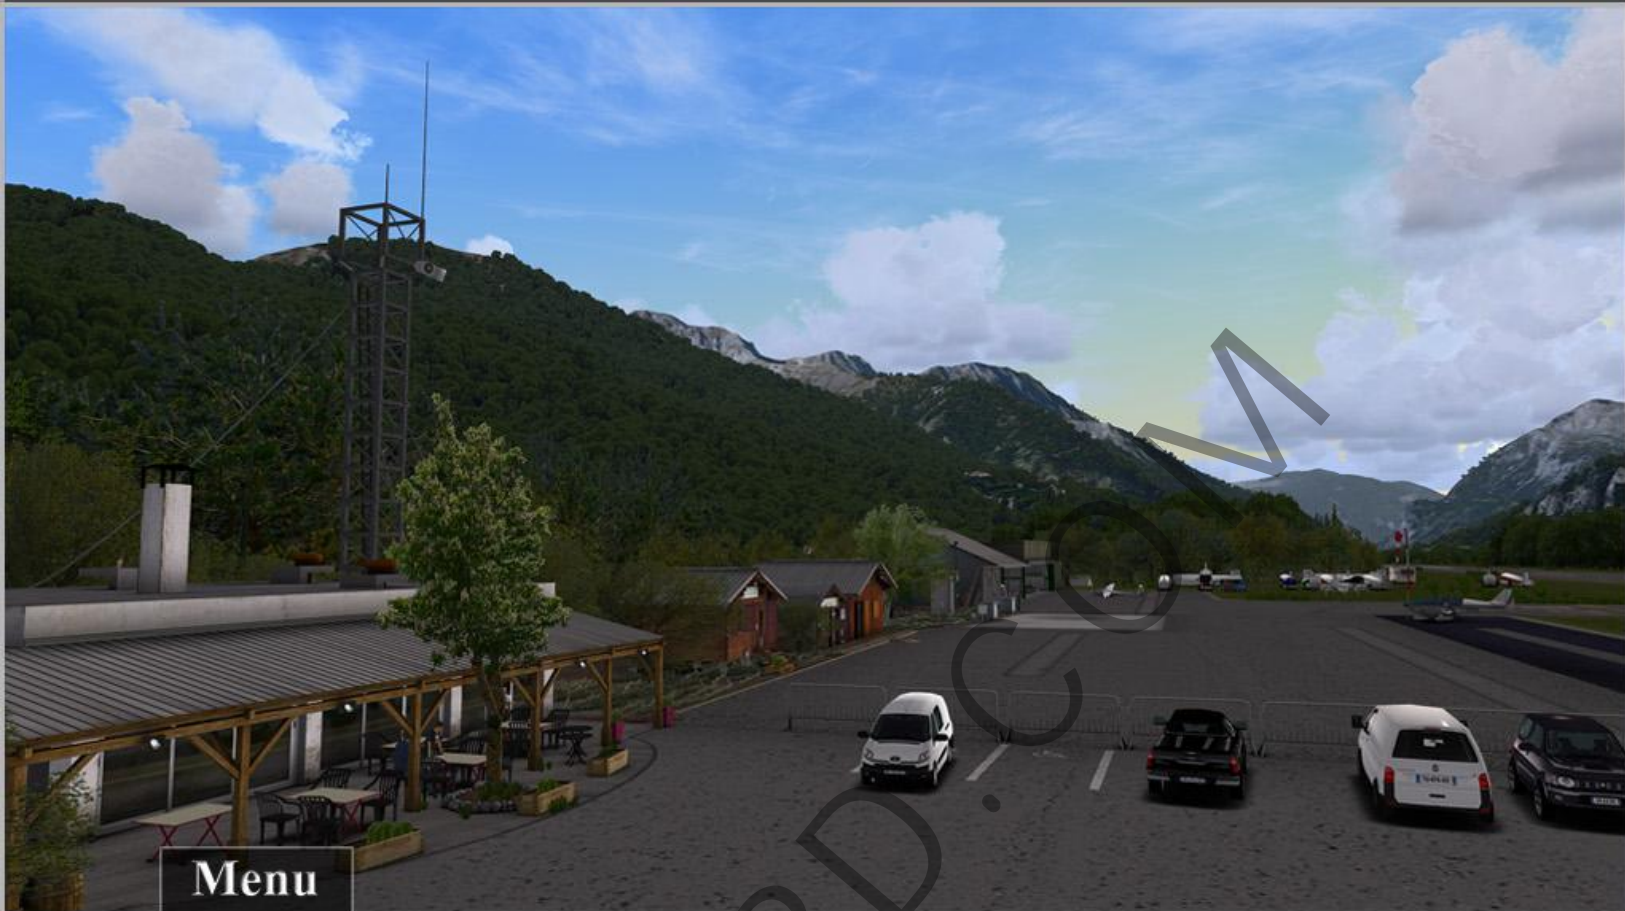

FSX3D

Barcelonnette **2017**
Saint-Pons

Menu

Informations

Installation

Settings

Charts

Copyrights